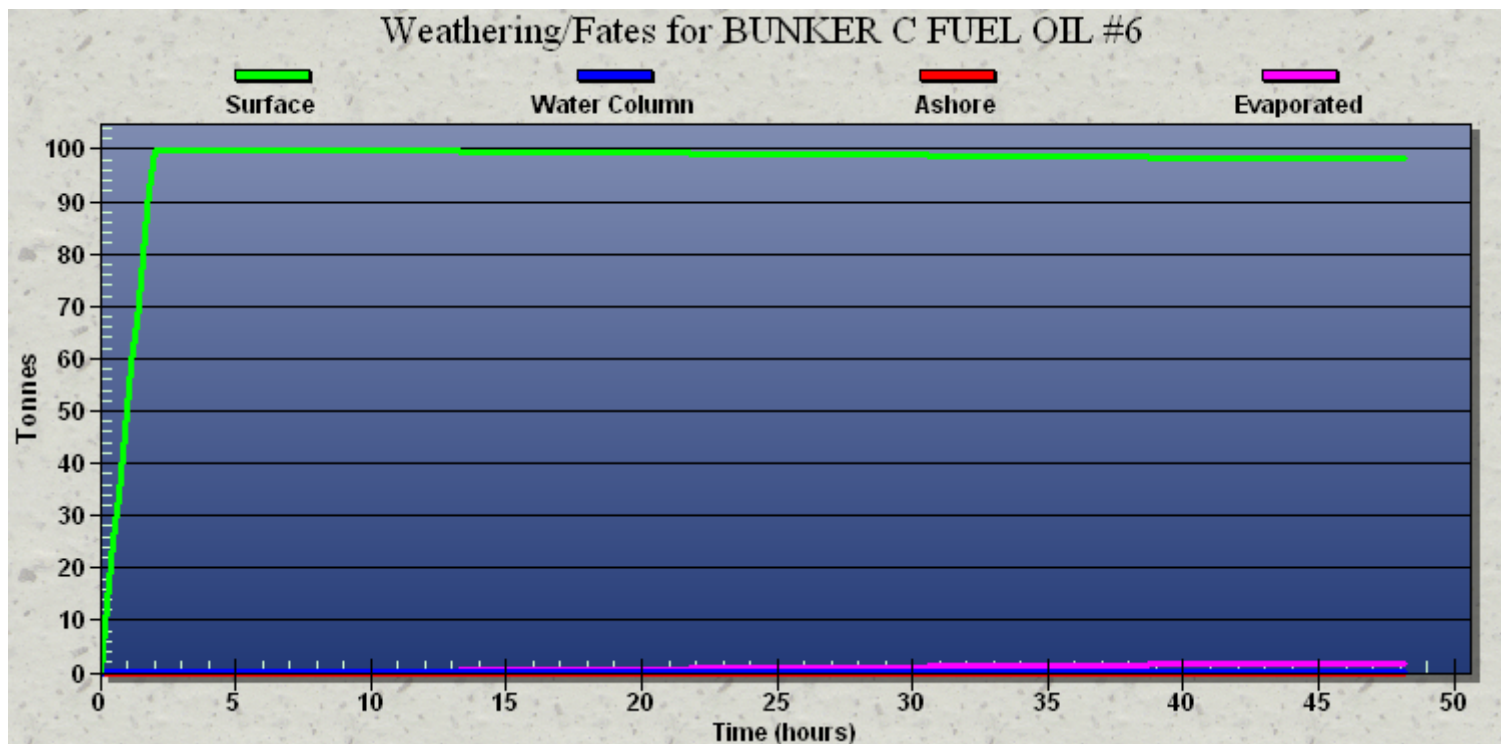

17/04/2013 19:16:00

\* Zero Data, Ashore, Cleaned, Dispersed, Not Tracked

17/04/2013 19:16:00

3

4

Time (Hours)	Surface (Tonnes)	Water Column (Tonnes)	Ashore (Tonnes)	Evaporated (Tonnes)	Skimmed (Tonnes)	Dispersed (Tonnes)
000.2	009.0	000.0	000.0	000.0	000.0	000.0
000.3	017.0	000.0	000.0	000.0	000.0	000.0
000.5	025.0	000.0	000.0	000.0	000.0	000.0
000.7	034.0	000.0	000.0	000.0	000.0	000.0
000.8	042.0	000.0	000.0	000.0	000.0	000.0
001.0	050.0	000.0	000.0	000.0	000.0	000.0
001.2	059.0	000.0	000.0	000.0	000.0	000.0