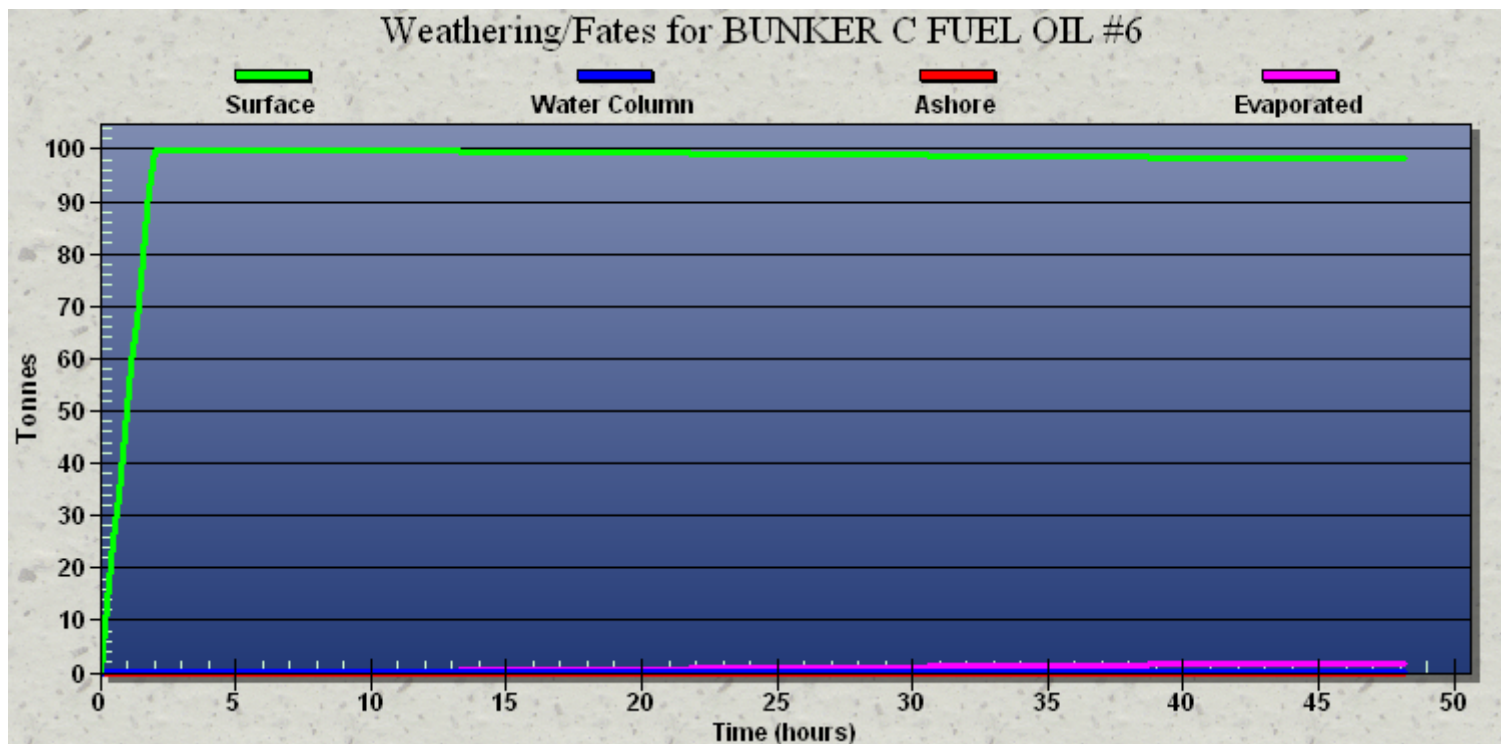

18/04/2013 07:16:00

* Zero Data, Ashore, Cleaned, Dispersed, Not Tracked

18/04/2013 07:16:00

3

4

Time (Hours)	Surface (Tonnes)	Water Column (Tonnes)	Ashore (Tonnes)	Evaporated (Tonnes)	Skimmed (Tonnes)	Dispersed (Tonnes)
000.2	009.0	000.0	000.0	000.0	000.0	000.0
000.3	017.0	000.0	000.0	000.0	000.0	000.0
000.5	025.0	000.0	000.0	000.0	000.0	000.0
000.7	034.0	000.0	000.0	000.0	000.0	000.0
000.8	042.0	000.0	000.0	000.0	000.0	000.0
001.0	050.0	000.0	000.0	000.0	000.0	000.0
001.2	059.0	000.0	000.0	000.0	000.0	000.0