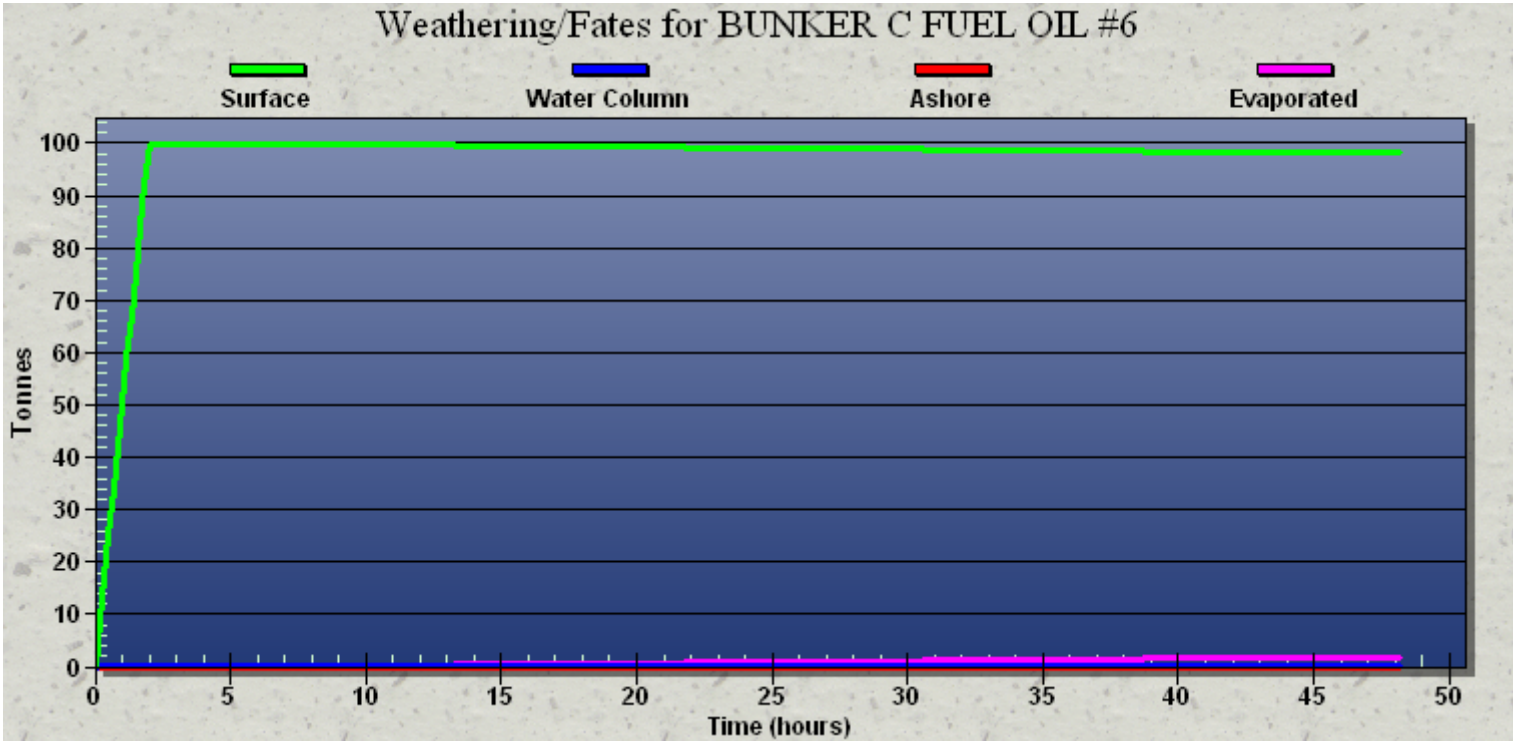

17/04/2013 10:16:00

* Zero Data, Ashore, Cleaned, Dispersed, Not Tracked

17/04/2013 10:16:00

3

4

Time (Hours)	Surface (Tonnes)	Water Column (Tonnes)	Ashore (Tonnes)	Evaporated (Tonnes)	Skimmed (Tonnes)	Dispersed (Tonnes)
000.2	009.0	000.0	000.0	000.0	000.0	000.0
000.3	017.0	000.0	000.0	000.0	000.0	000.0
000.5	025.0	000.0	000.0	000.0	000.0	000.0
000.7	034.0	000.0	000.0	000.0	000.0	000.0
000.8	042.0	000.0	000.0	000.0	000.0	000.0
001.0	050.0	000.0	000.0	000.0	000.0	000.0
001.2	059.0	000.0	000.0	000.0	000.0	000.0