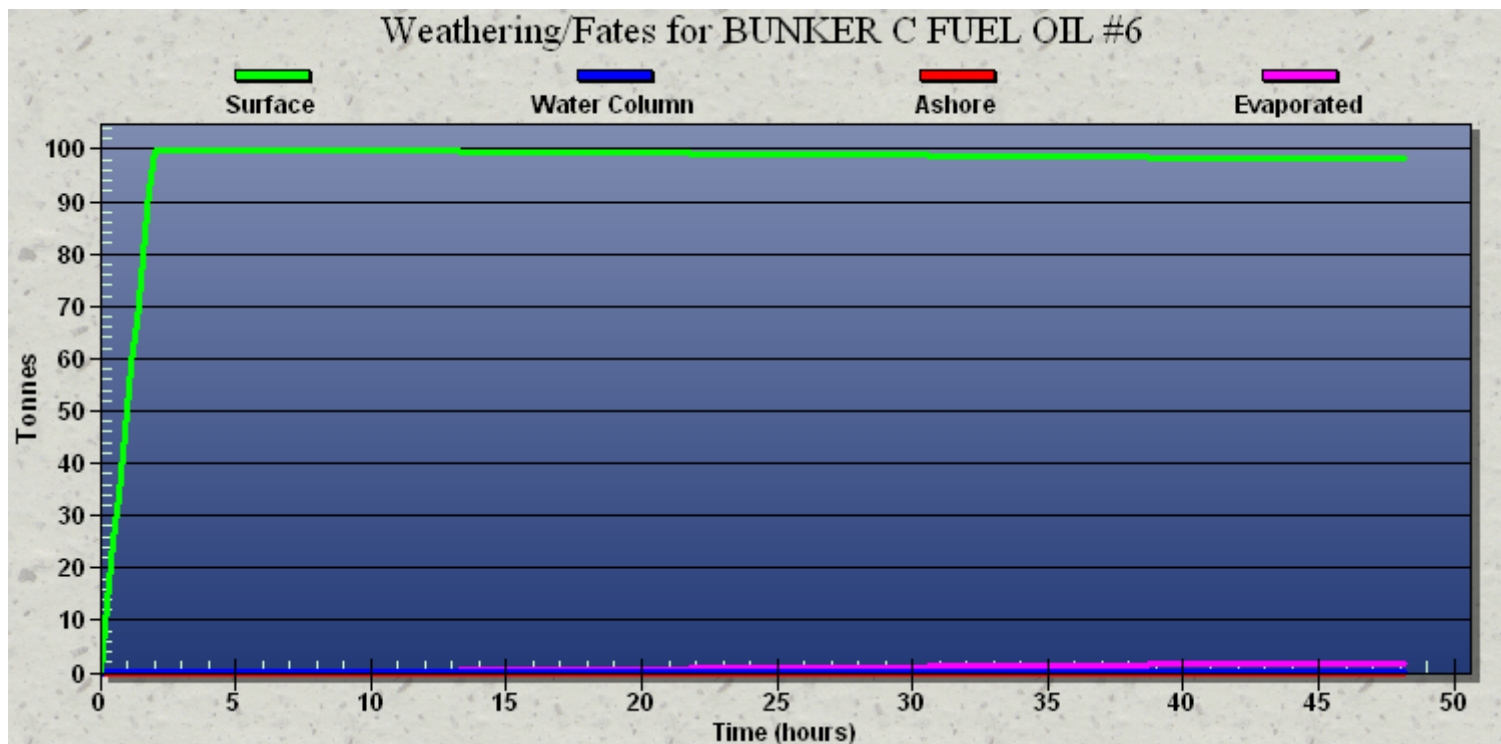

18/04/2013 10:06:00

* Zero Data, Ashore, Cleaned, Dispersed, Not Tracked

18/04/2013 10:06:00

3

4

Time (Hours)	Surface (Tonnes)	Water Column (Tonnes)	Ashore (Tonnes)	Evaporated (Tonnes)	Skimmed (Tonnes)	Dispersed (Tonnes)
000.2	009.0	000.0	000.0	000.0	000.0	000.0
000.3	017.0	000.0	000.0	000.0	000.0	000.0
000.5	025.0	000.0	000.0	000.0	000.0	000.0
000.7	034.0	000.0	000.0	000.0	000.0	000.0
000.8	042.0	000.0	000.0	000.0	000.0	000.0
001.0	050.0	000.0	000.0	000.0	000.0	000.0
001.2	059.0	000.0	000.0	000.0	000.0	000.0